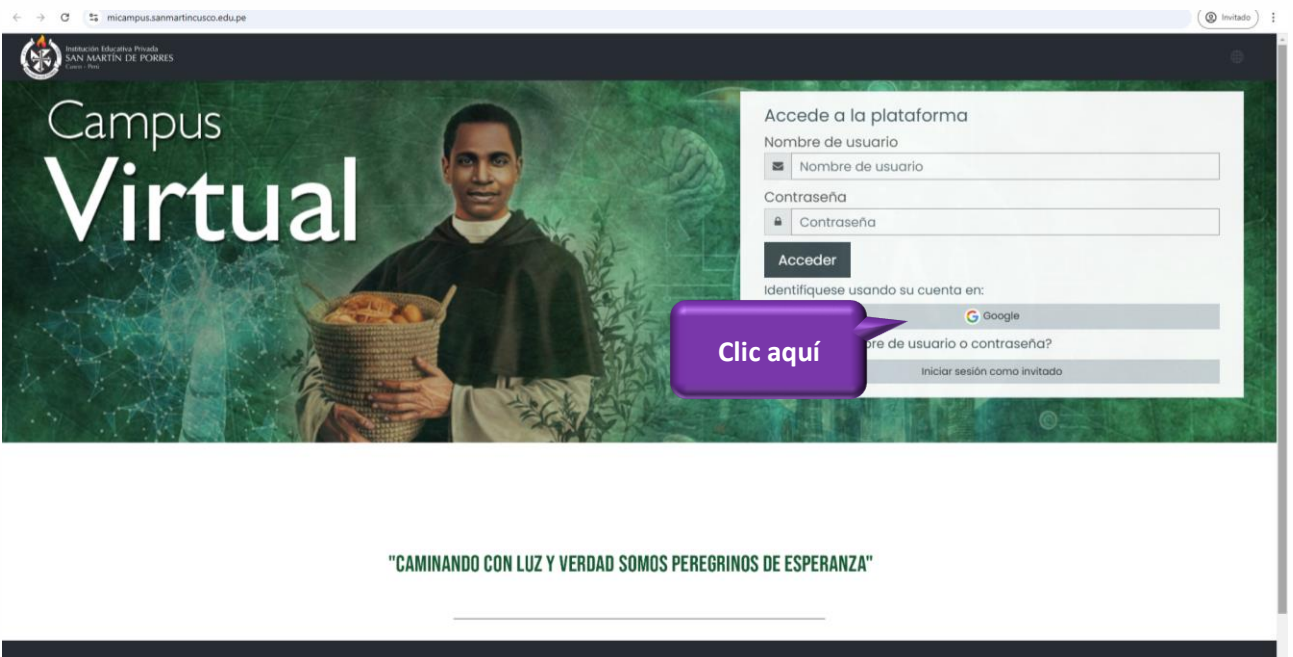

## PASOS PARA INGRESAR AL CAMPUS VIRTUAL

Ingresar a: [www.sanmartincusco.edu.pe](http://www.sanmartincusco.edu.pe)

**NOTA: Antes de ingresar al campus virtual, cerciórese de cerrar todas sus cuentas de Gmail.**

El diseño nuevo estará disponible próximamente  
Google está mejorando su página de acceso con un estilo más moderno Ignorar

Acceder con Google

Acceder  
Ir a Moodle

Correo electrónico o teléfono  
[redacted]@sanmartincusco.edu.pe