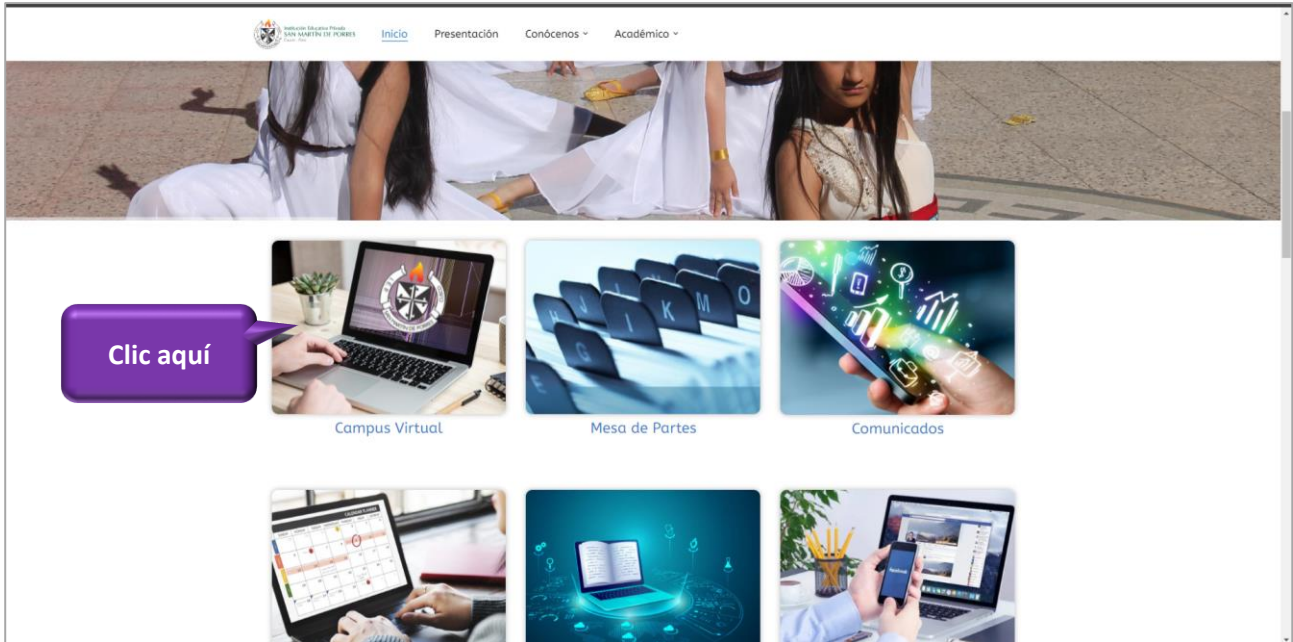

## PASOS PARA INGRESAR AL CAMPUS VIRTUAL

Ingresar a: [www.sanmartincusco.edu.pe](http://www.sanmartincusco.edu.pe)

**NOTA: Antes de ingresar al campus virtual, cerciórese de cerrar todas sus cuentas de Gmail.**

El diseño nuevo estará disponible próximamente  
Google está mejorando su página de acceso con un estilo más moderno Ignorar

Acceder con Google

Acceder  
Ir a Moodle

Correo electrónico o teléfono  
[redacted]@sanmartincusco.edu.pe